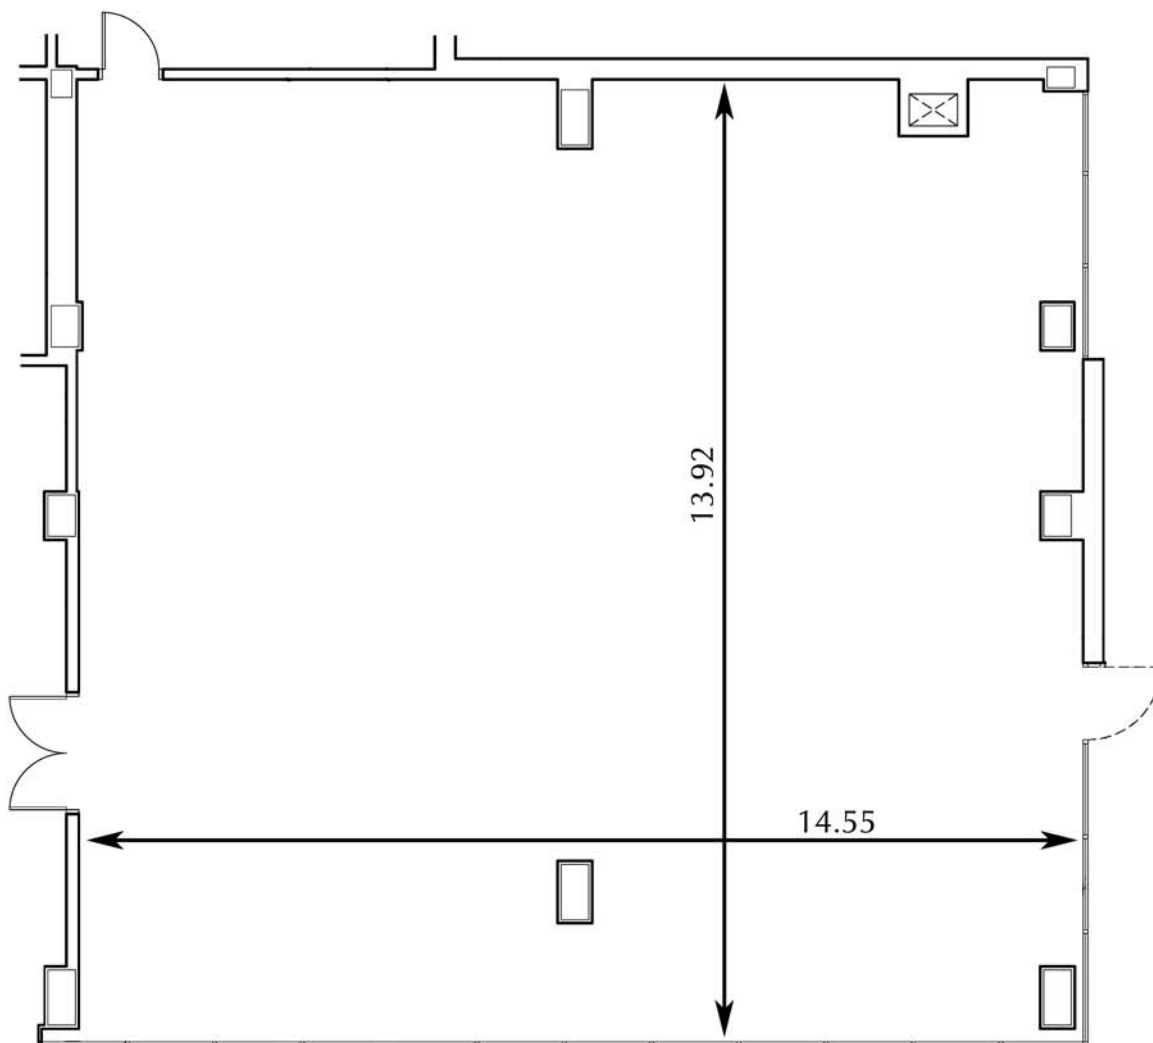

## Salón Alameda

### Medidas - Dimensions:

Superficie - Area: 190 m<sup>2</sup>  
Largo - Length: 14,55, m  
Ancho - Width: 13,92 m  
Alto - Height: 3,40 m